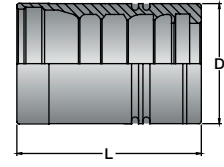

Ferrule For WB 700bar & WBb 850bar & WB 1250bar

WATERBLAST

	DN	INCH	SIZE	THREAD	CH
F42WB-04	6	1/4	-04	23	39
F42WB-06	10	3/8	-06	30	48
F42WB-08	12	1/2	-08	33	51
F42WB-12	19	3/4	-12	44	65
F40WB-16	25	1	-16	50	68